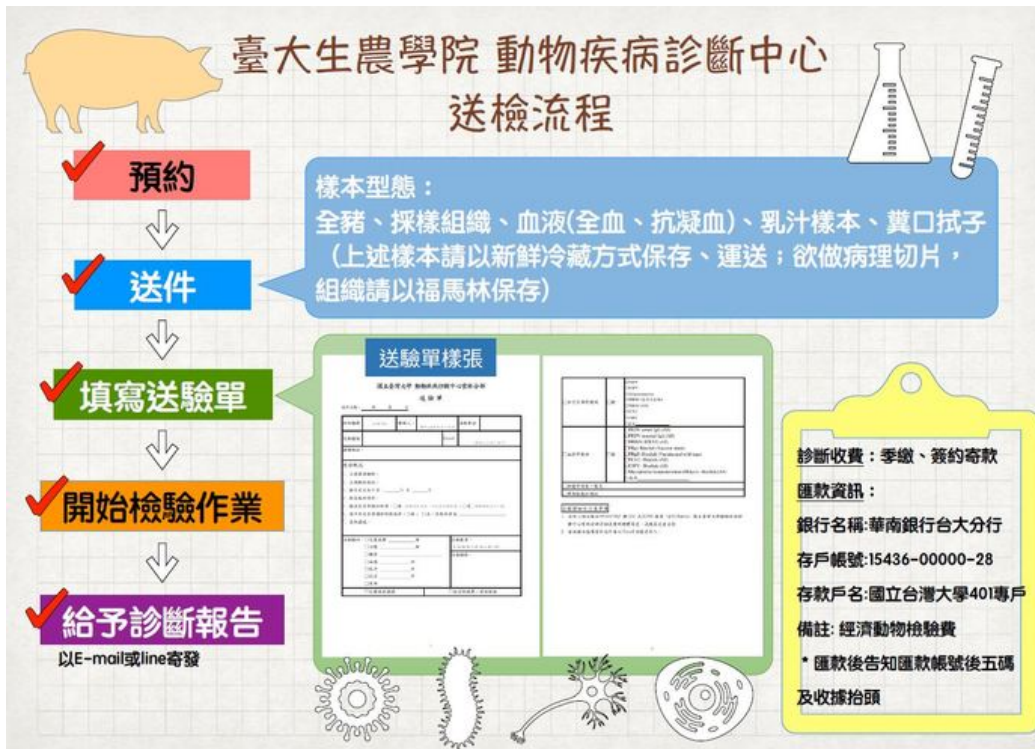

- 聘請專業人員進駐，以提供重要病毒性疾病血清學之分析。
- 本年度業務主要針對雲林縣轄區養豬戶送件之血樣或初乳/乳汁，進行抗體分析。
- 為使此項豬病診療服務能達到財務自給自足及永續經營，對於欲送件之雲林縣小農以及養豬戶，將設立診斷費部分補貼制度。

疾病抗體診斷服務項目

以下為雲林縣政府半價補助後之價錢

- 豬流行性下痢病毒血清抗體：100元/件
- 豬流行性下痢病毒乳汁抗體：100元/件
- 豬生殖及呼吸道綜合症(PRRS)病毒抗體：100元/件
- 第二型環狀病毒(PCV2)抗體：100元/件
- 豬肺炎黴漿菌抗體：100元/件
- 豬瘟抗體：75元/件
- 假性狂犬病(PR)疫苗抗體：75元/件
- 假性狂犬病(PR)綜合抗體：75元/件

疾病解剖診斷服務項目

以下為雲林縣政府半價補助後之價錢

- ✓ 單一疾病單一標本檢測：350元/件
- ✓ 單一次包場疾病檢測：2500元/件

豬病講習課程

目前已舉辦一場豬隻疾病講習課程，邀請台大獸醫系張惠雯老師作為主講。

臺大生物資源暨農學院 豬病診療教學服務計畫

臺大生農學院 動物疾病診斷中心送檢流程

抗體診斷服務

詳情請洽 臺大生農學院 動物疾病診斷中心雲林分部
優惠對象為雲林縣市内養豬戶 (其餘縣市可依原價送件)

縣府補助 通通半價!

項目	原價	優惠價
豬流行性下痢 (PED) • 全身免疫抗體 IgG • 初乳免疫抗體 IgA	200元/件	100元/件
豬微漿菌肺炎 (M. hyo)	200元/件	100元/件
豬繁殖與呼吸道綜合症 (PRRS)	200元/件	100元/件
豬環狀病毒 (PCV2)	200元/件	100元/件
豬假性狂犬病 (PR) • 只偵測野毒抗體 PR-g1 • 野毒與疫苗抗體 PR-gB	150元/件	75元/件
豬瘟 (CSF)	150元/件	75元/件

詳情請洽 臺大生農學院 動物疾病診斷中心雲林分部
優惠對象為雲林縣市内養豬戶 (其餘縣市可依原價送件)

縣府補助 通通半價!

豬隻疾病診斷服務

詳情歡迎來電洽詢!

服務項目	原價	補助價
剖檢採樣 組織病變 組織病理學	700元/件	350元/件
病毒、細菌、寄生蟲、原蟲...等檢測 分子生物學	5000元/次	2500元/件
細菌培養、鑑定 細菌學	-	-
抗生素敏感性測試 藥物敏感性測試	-	-

為回饋並鼓勵縣內養豬戶多多利用，初期縣府補助部分服務診斷費。